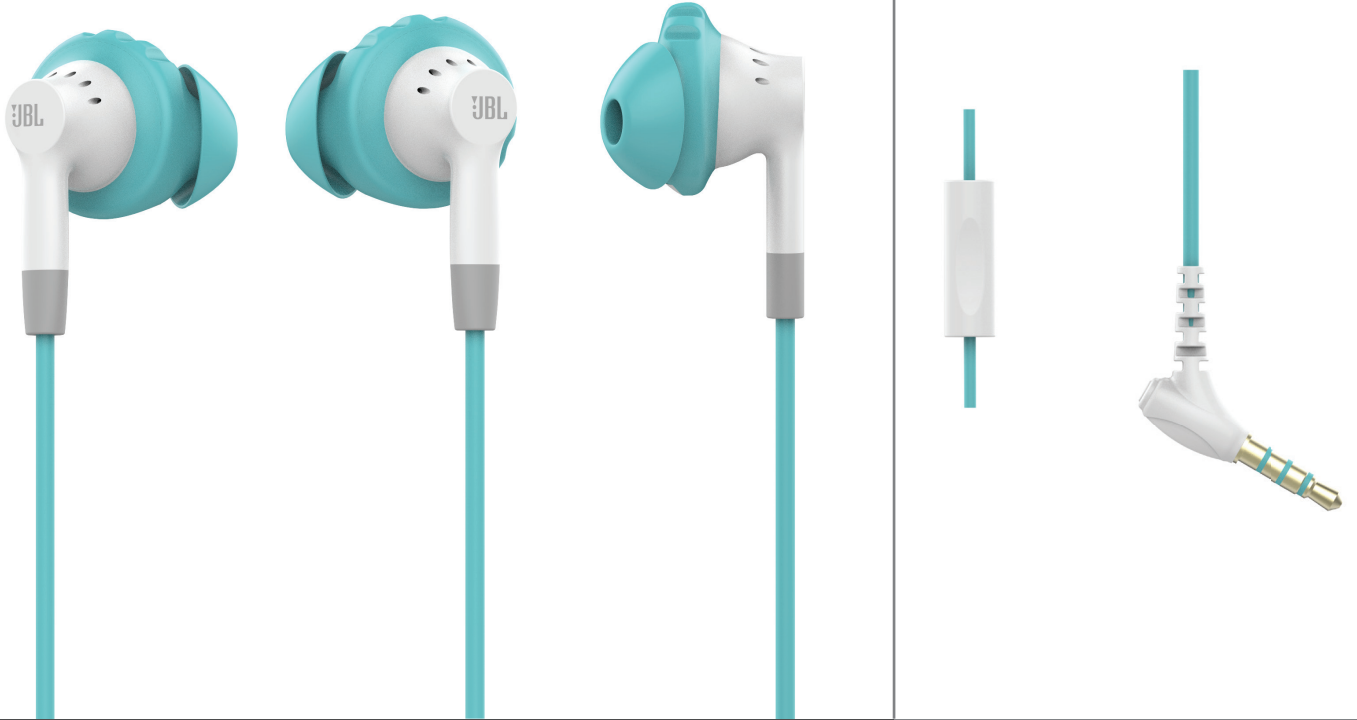

Inspire™ 300 For Women

In-ear-urheilukuulokkeet mikrofoni/kaukosäätimellä

Erityisesti naisille suunnitellut in-ear-urheilukuulokkeet Twistlock™-teknologialla.

Laita treeniisi vauhtia hienkestävillä in-ear-urheilukuulokeilla, jotka on suunniteltu naisten korville sopiviksi. Twistlock®-teknologia ja Flexsoft® Comfort Fit -takuu JBL® Inspire™ 300 For Women -kuulokkeet eivät satuta korvia tai putoa kesken pois. Samalla kuulet myös taustääänet, jotta tiedät, mitä ympärilläsi tapahtuu. Ainutlaatuiset sotkeutumattomat QuikClik™ -magneetit tekevät niiden käyttämisestä ja säilyttämisestä helppoa. Lisäksi niiden johdossa on useimpien älypuhelimien kanssa yhteensopiva yhden kosketuksen musiikki- ja puheluohjauksella varustettu mikrofoni. Upeissa väreissä saatavat, erityisesti pienemmille korville muotoillut Inspire 300 For Women -kuulokkeet jaksavat mukana jokaisen kilometrin, jokaisen toiston ja jokaisen hikipisaran ajan. Hei, pienet ja vahvat.

Ominaisuudet ja hyödyt

Hienkestävät

Kaikkiin treeniolosuhteisiin kehitetyt JBL® Inspire™ 300 -kuulokkeet kestävät sadetta, vettä ja hikeä.

Twistlock™-teknologia

Patentoitu Twistlock™-teknologiamme varmistaa hyvän istuvuuden, joten kuulokkeet pysyvät paikallaan rankimmankin treenin aikana.

Äänen ja kappaleiden ohjauksella varustettu mikrofoni

Hien- ja vedenkestävä yksipainikkeinen mikrofoni tarjoaa uudenlaista käyttömukavuutta sinulle, joka haluat tehdä montaa asiaa samanaikaisesti. Voit ohjata puheluita ja musiikkitoistoa yhdellä napinpainalluksella treeniä keskeyttämättä. Yhteensopiva useimpien älypuhelimien kanssa.

Pakkauksen sisältö:

1 pari JBL® Inspire™ 300 for Women -urheilukuulokkeita

1 urheilullinen kantopussi

2:det erikokoiset tulpat

Yleiset tekniset tiedot

▶ Saatavilla olevat värit: Aqua

Äänentoiston tiedot

▶ Taajuusvaste: 20 Hz – 20 kHz